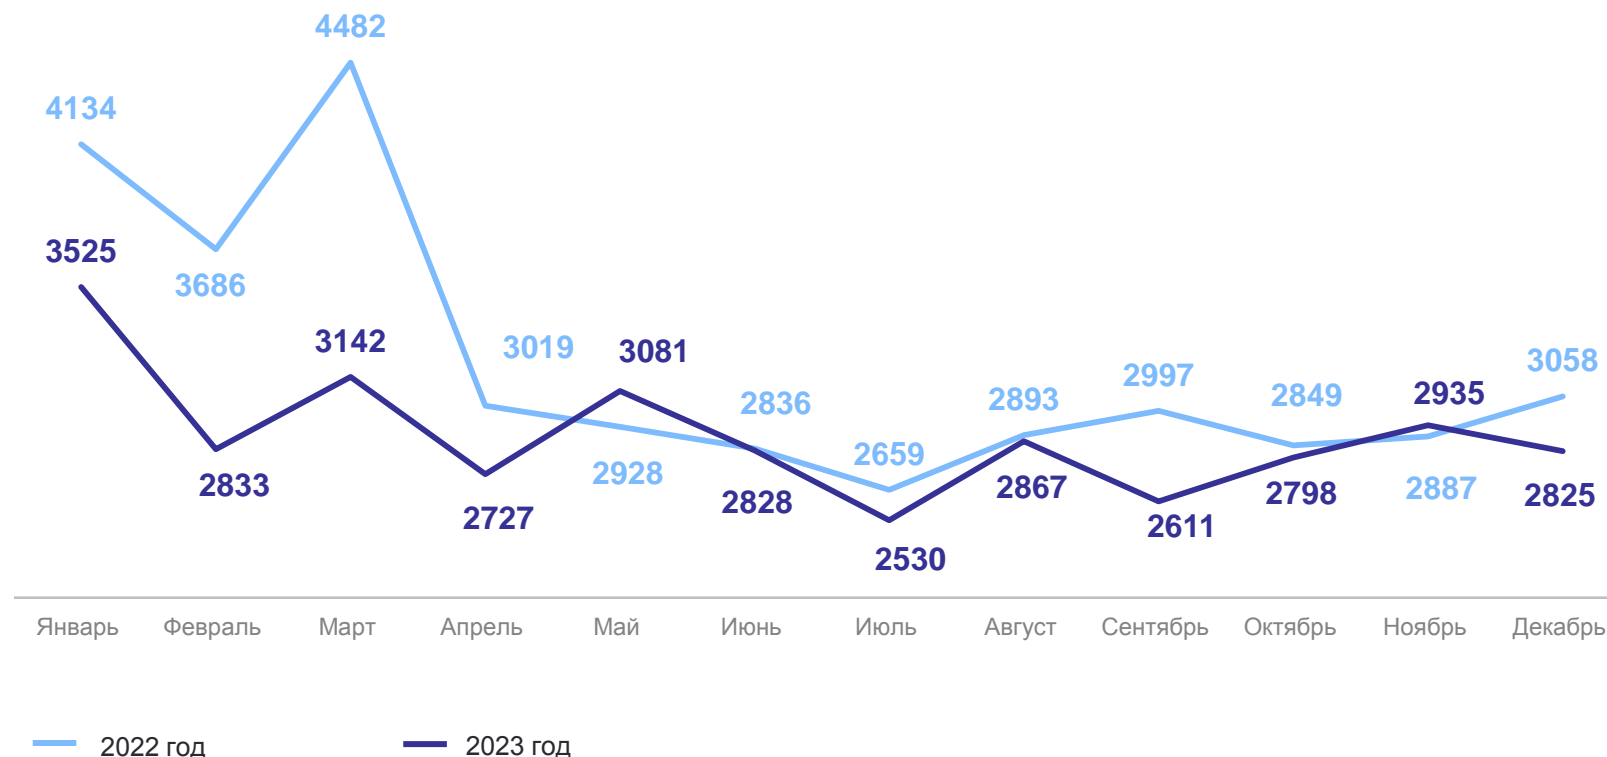

Январь декабрь 2023 года

Число умерших

**34 702** человека

**90,3%** к январю – декабрю 2022 года

Коэффициент смертности

**12,2** на 1 000 человек населения

**90,4%** к январю – декабрю 2022 года

Число зарегистрированных умерших, человек

Январь – декабрь 2023 года

Число детей,  
умерших в возрасте до 1 года

**127 человек**

**92,7%** к январю – декабрю  
2022 года

Коэффициент  
младенческой смертности

**4,9** на 1 000 родившихся  
живыми

**96,1%** к январю – декабрю  
2022 года