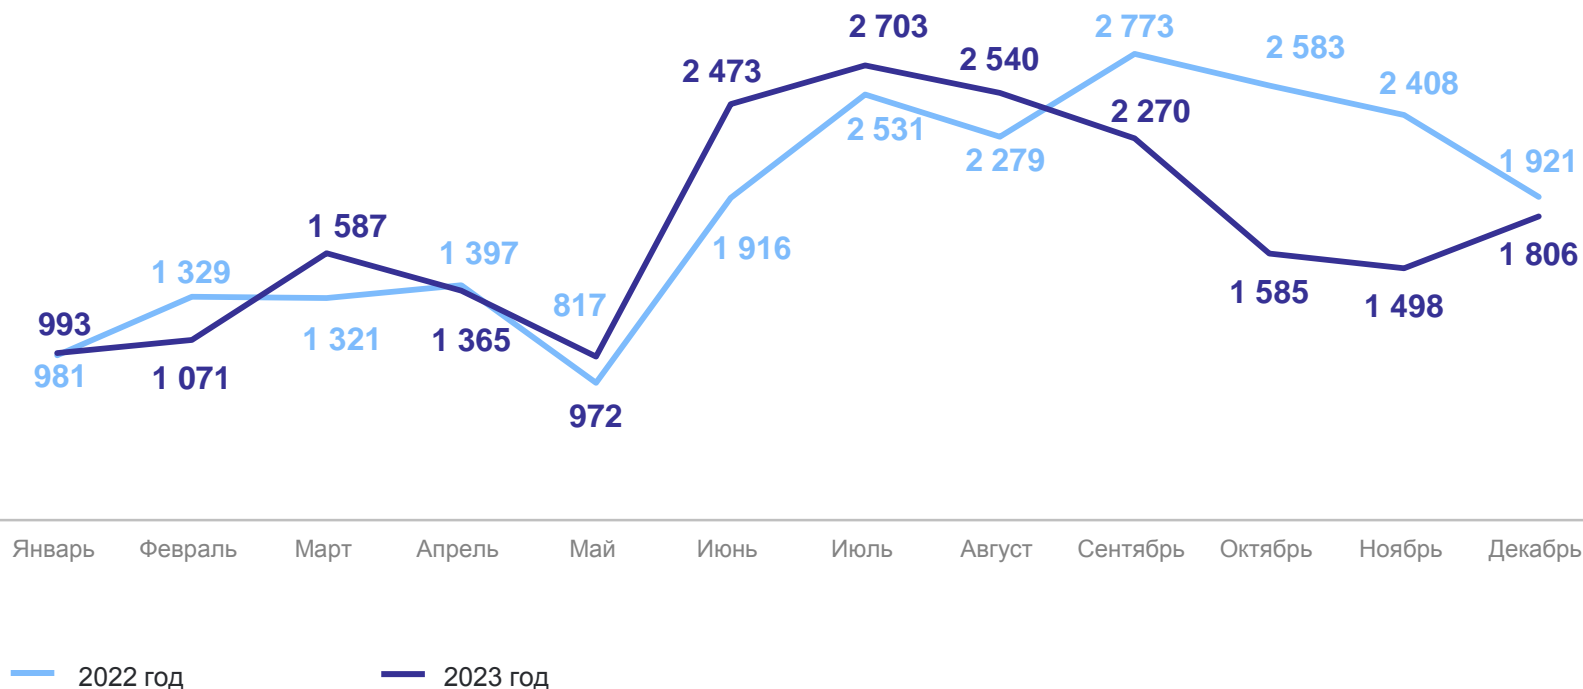

Январь – декабрь 2023 года

Число браков

20 863 единицы

93,7% к январю – декабрю 2022 года

Коэффициент брачности

7,3 на 1 000 человек населения

93,6% к январю – декабрю 2022 года

Число зарегистрированных браков, единиц