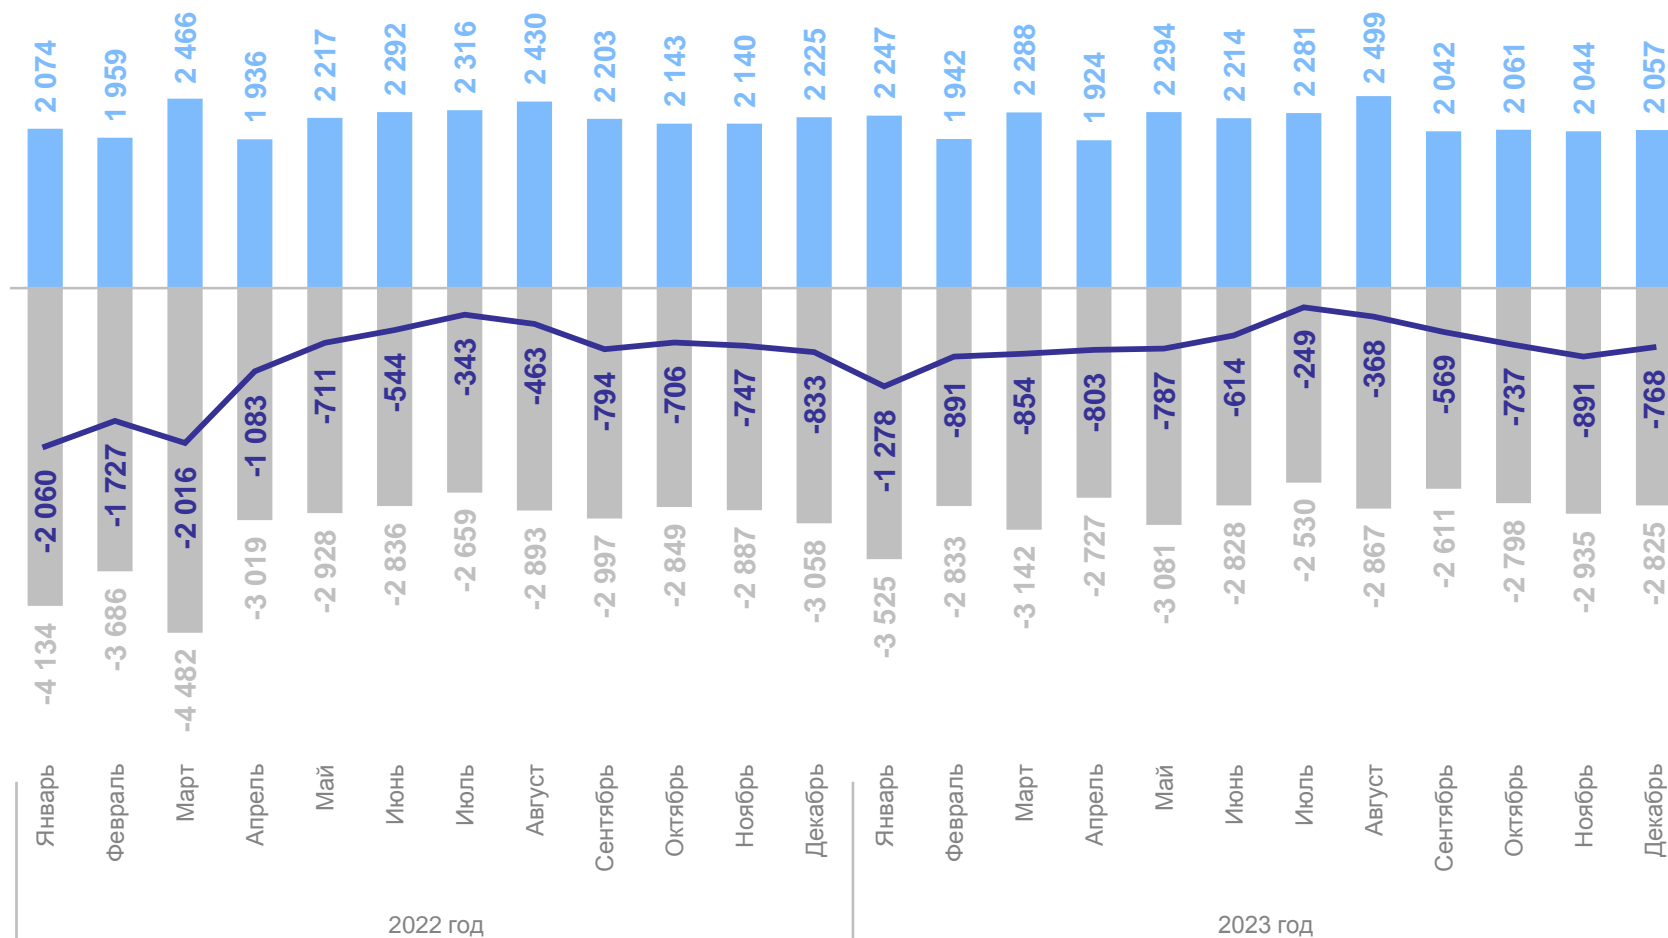

# ЕСТЕСТВЕННОЕ ДВИЖЕНИЕ НАСЕЛЕНИЯ

человек

КРАСНОЯРСКСТАТ

Январь – декабрь  
2023 года

Число родившихся  
**25 893**

Число умерших  
**34 702**

Естественная убыль  
**-8 809**

● Число родившихся    ● Число умерших    — Естественный прирост, убыль (-)