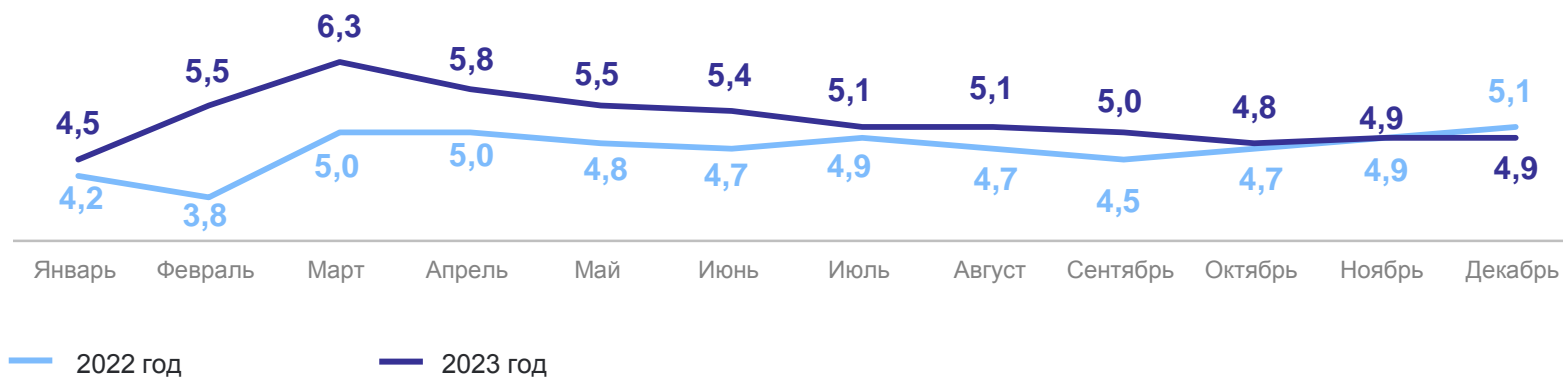

Январь – декабрь 2023 года

Число детей,  
умерших в возрасте до 1 года

**127 человек**

**92,7%** к январю – декабрю  
2022 года

Коэффициент  
младенческой смертности

**4,9** на 1 000 родившихся  
живыми

**96,1%** к январю – декабрю  
2022 года

Число детей, умерших в возрасте до 1 года,  
человек

Коэффициент младенческой смертности,  
на 1000 родившихся живыми (данные накопленным итогом)