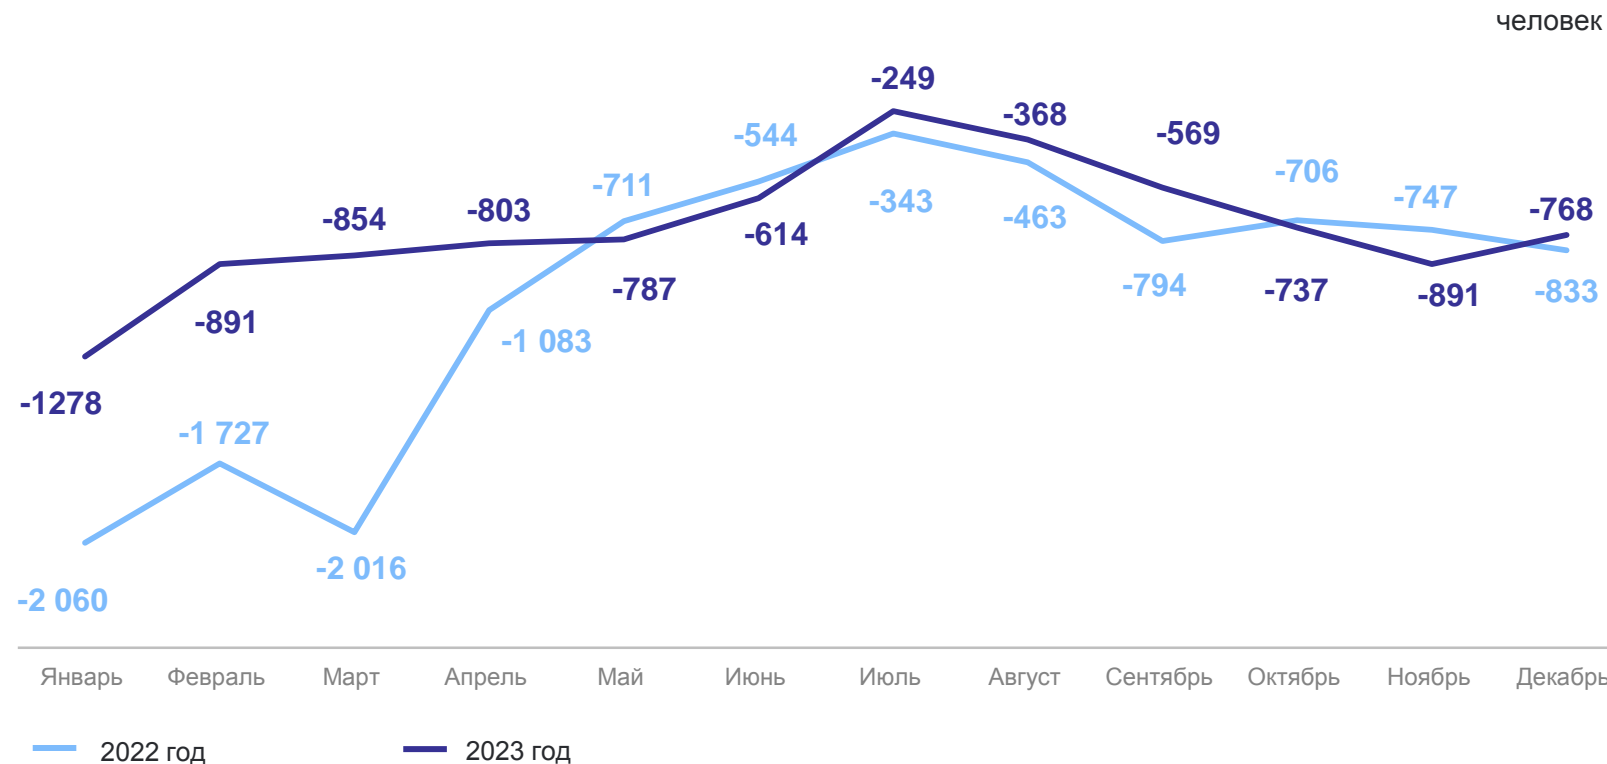

Число детей, умерших в возрасте до 1 года,  
человек

Коэффициент младенческой смертности,  
на 1000 родившихся живыми (данные накопленным итогом)

# ЕСТЕСТВЕННАЯ УБЫЛЬ НАСЕЛЕНИЯ

КРАСНОЯРСКСТАТ

Январь – декабрь 2023 года

Естественная убыль

**-8 809** человек

Коэффициент естественной убыли

**-3,1** на 1 000 человек населения

# КОЭФФИЦИЕНТЫ ЕСТЕСТВЕННОГО ПРИРОСТА, УБЫЛИ (-) НАСЕЛЕНИЯ В РЕГИОНАХ СИБИРСКОГО ФЕДЕРАЛЬНОГО ОКРУГА

КРАСНОЯРСКСТАТ

январь – декабрь 2023 года; на 1000 человек населения